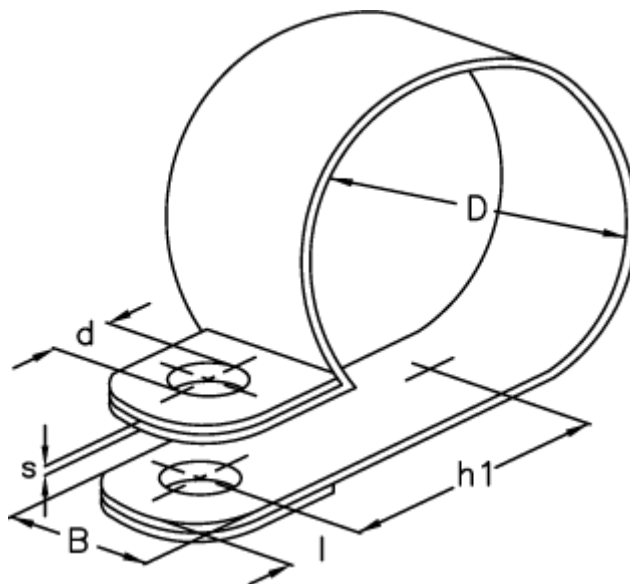

Varenummer: 024118912019
Beskrivelse: Norma rørbøjle RS 1. 19/12 W1

Mål

| | |
|------------|--------|
| Bredde B | = 12 |
| d | = 5.3 |
| Diameter D | = 19 |
| h1 | = 16.3 |
| l | = 5.0 |
| s | = 0.5 |